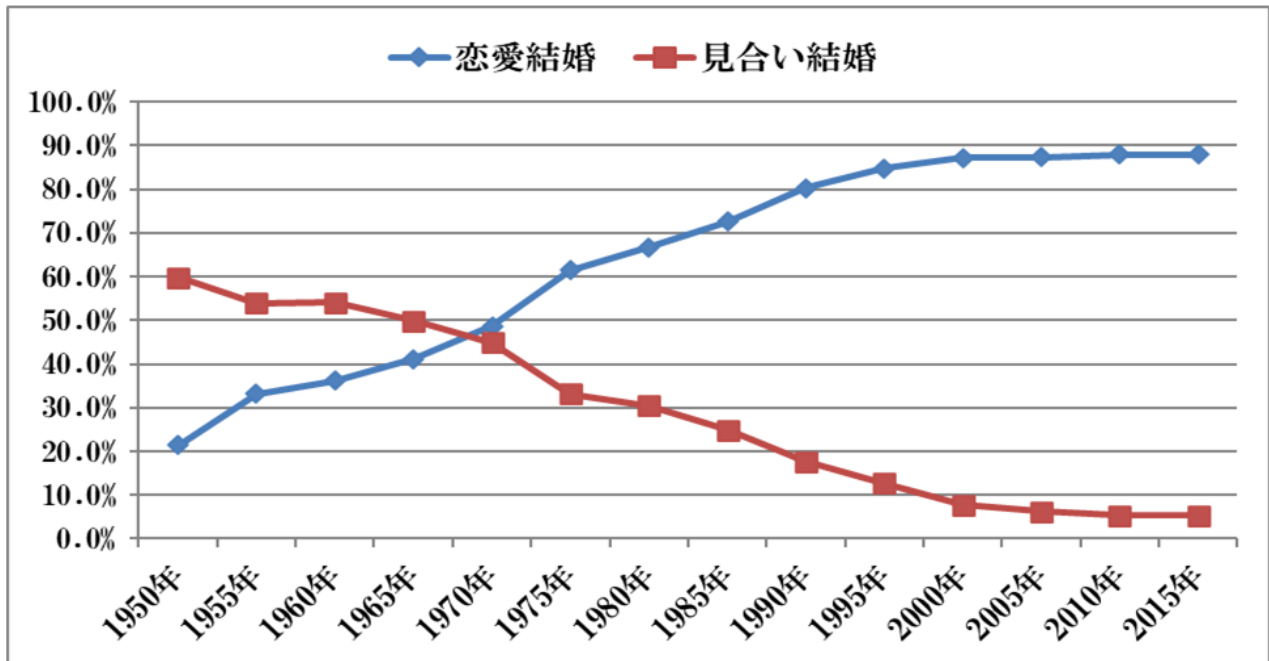

国立社会保障・人口問題研究所 人口統計資料集(2018) 表6-23 性別, 50歳時の未婚割合 (生涯未婚率), 有配偶割合, 死別割合および離別割合: 1920~2015年より引用

国立社会保障・人口問題研究所の第15回出生動向基本調査
 第Ⅱ部 夫婦調査の結果概要の2項出会いのきっかけ
 図表Ⅱ-1-3 結婚年次別にみた、恋愛結婚・見合い結婚構成の推移から引用